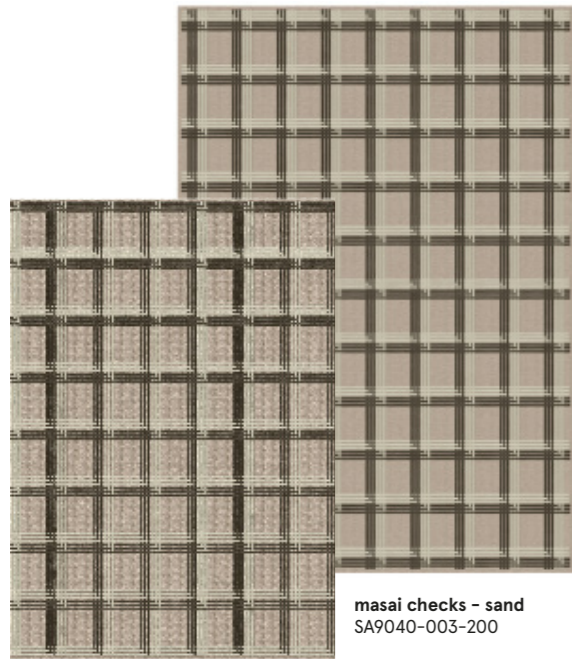

masai checks - sand
SA9040-003-200

masai checks - sand
SA9040-003-160