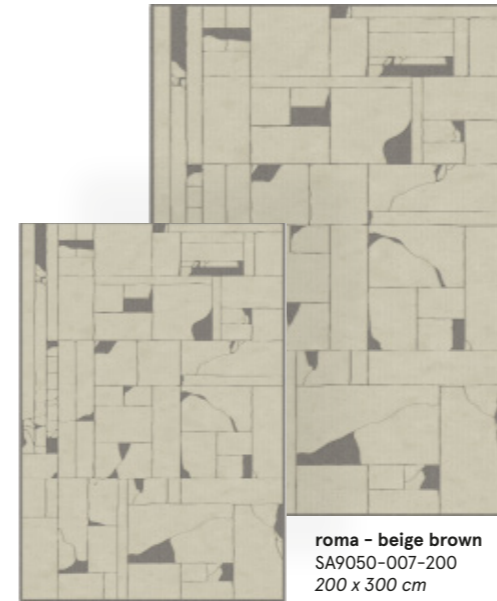

ROMANUM RUGS COLLECTION

roma - beige brown
SA9050-007-200
200 x 300 cm

roma - beige brown
SA9050-007-160
160 x 230 cm