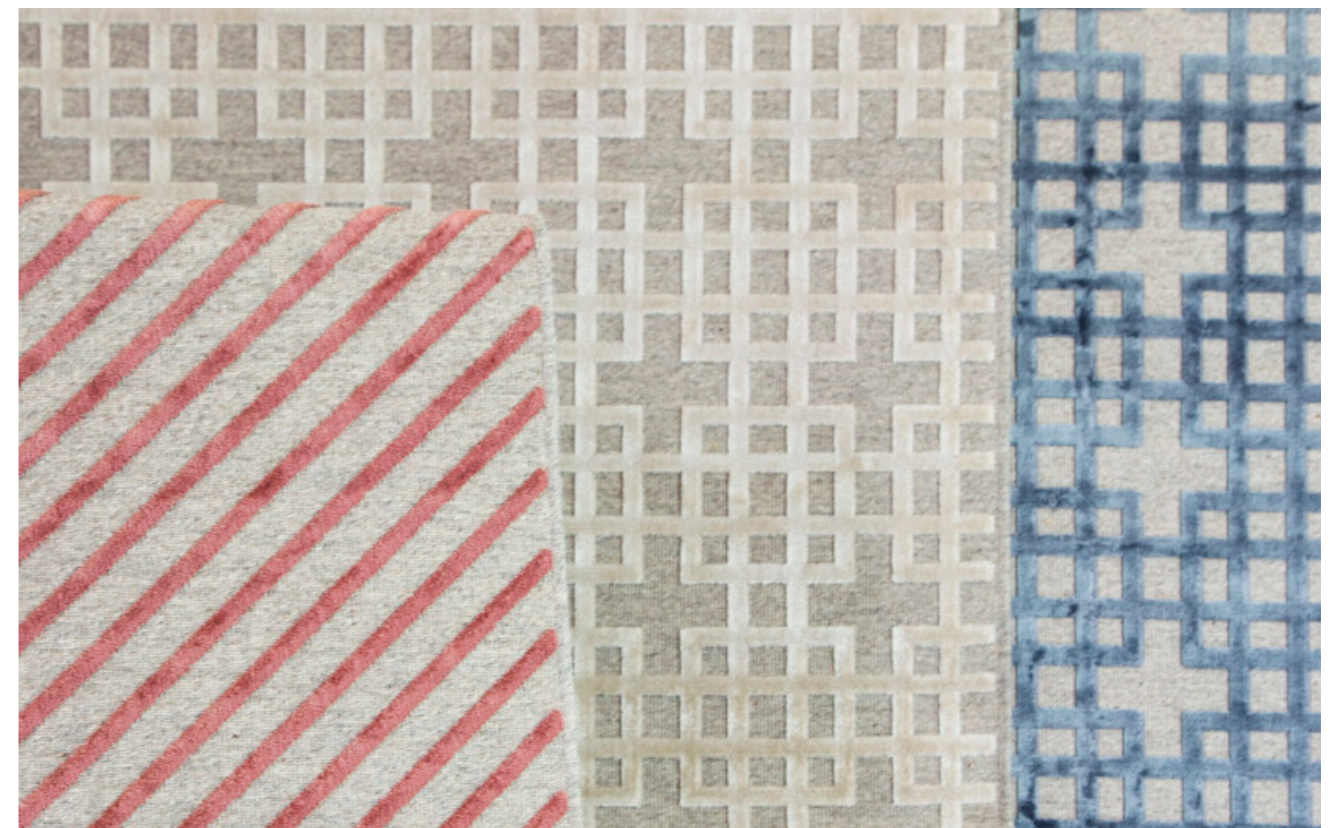

# GEOMETRIC RUGS COLLECTION

cúbica - beige  
SA3670-003-200

cúbica - beige  
SA3670-003-160

cúbica - azul  
SA3670-006-200

cúbica - azul  
SA3670-006-160

cúbica alfombra/rug: pelo/pile 100% VI, base 92% WO 8% PA; 160 X 230 cm / 200 X 290 cm