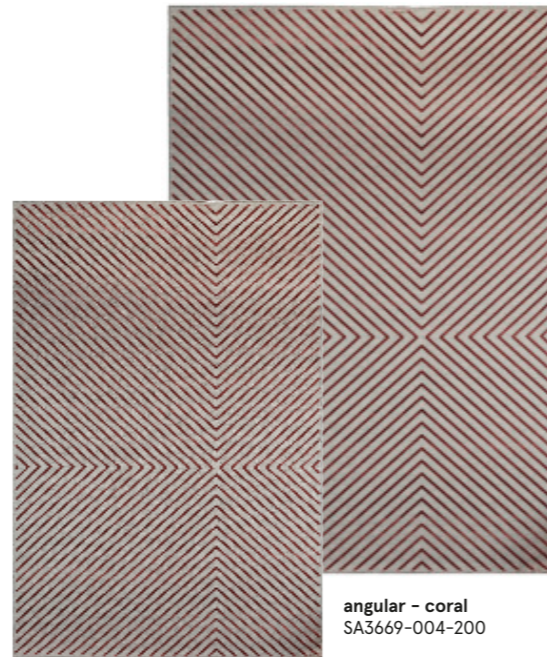

masai checks alfombra/rug: pelo/pile 100% VI base 92% WO 8% PA; 160 X 230 cm / 200 X 300 cm

gravel alfombra/rug: 60% VI 40% WO; 160 X 230 cm / 200 X 300 cm

# GEOMETRIC RUGS COLLECTION

angular - beige  
SA3669-003-200

angular - beige  
SA3669-003-160

angular - coral  
SA3669-004-200

angular - coral  
SA3669-004-160

angular - azul  
SA3669-006-200

angular - azul  
SA3669-006-160